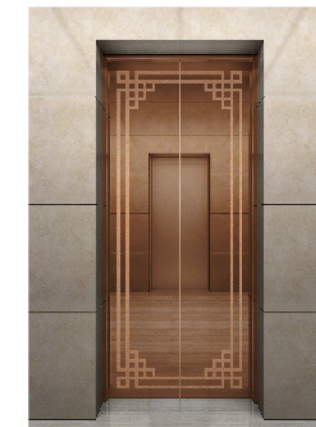

型号：XTQ09-X1139
材料：镜面蚀刻镀玫瑰金 (XIZI-1139)
Model: XTQ09-1117
Material: mirror etching plated in rose gold (XIZI-1117)
规格说明：
1、OP=900mm；OPH=2100mm
2、推荐小门套：镜面不锈钢镀玫瑰金