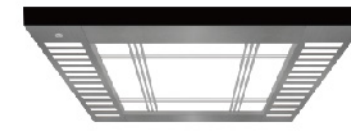

不锈钢吊顶 Stainless steel ceiling

型号: XTQ04-43-1
材料: 长发纹不锈钢+亚克力
Model: XTQ04-43-1
Material: long hairline stainless steel + acrylic