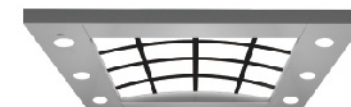

不锈钢吊顶 Stainless steel ceiling

型号: XTQ04-43-1  
材料: 长发纹不锈钢+亚克力  
Model: XTQ04-43-1  
Material: long hairline stainless steel + acrylic

型号: XTQ04-113  
材料: 短发纹不锈钢+亚克力  
+两侧方形亚克力  
Model: XTQ04-113  
Material: short hairline stainless steel + acrylic +  
two sides square acrylic