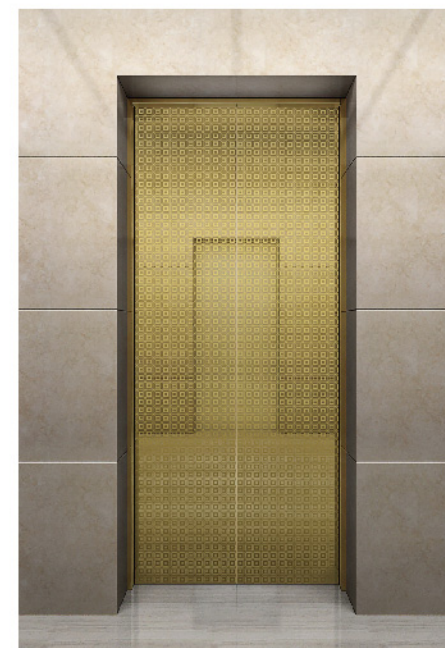

型号：XTQ09-1378
材料：镜面蚀刻镀钛金 (HM-24)
Model: XTQ09-1378
Material: mirror etching plated in titanium gold (HM-24)

规格说明：
1、700mm≤OP≤1200mm
2、2000mm≤OPH≤2400mm
3、推荐小门套：镜面不锈钢镀钛金