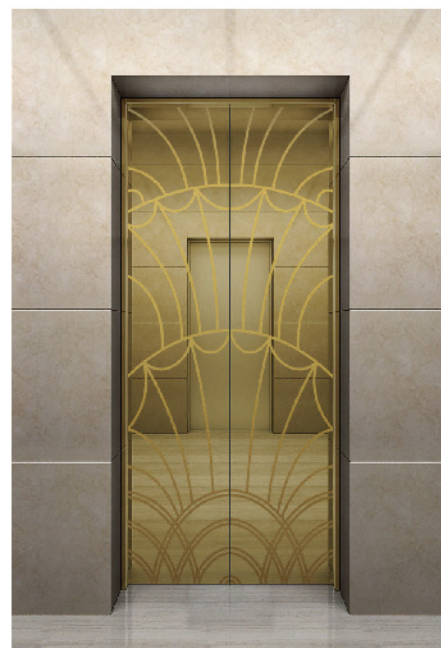

可选厅门 Hall door optional

蚀刻系列 Etching series

型号：XTQ09-153
材料：镜面蚀刻镀钛金(XIZI-1333)
Model: XTQ09-153
Material: mirror etching plated in titanium gold (XIZI-1333)
规格说明：
1、700mm≤OP≤900mm
2、2000mm≤OPH≤2300mm
3、当OPH=2400mm时，可根据具体厅门款式评审制作
4、推荐小门套：镜面不锈钢镀钛金