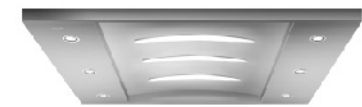

喷粉吊顶 Spray ceiling

型号: XTQ04-17  
材料: 喷粉钢板(浅灰)+亚克力  
Model: XTQ04-17  
Material: spray steel plate (light gray) + acrylic

型号: XTQ04-88  
材料: 喷粉钢板(珠光白)+亚克力  
Model: XTQ04-88  
Material: spray steel plate (pearl white) + acrylic