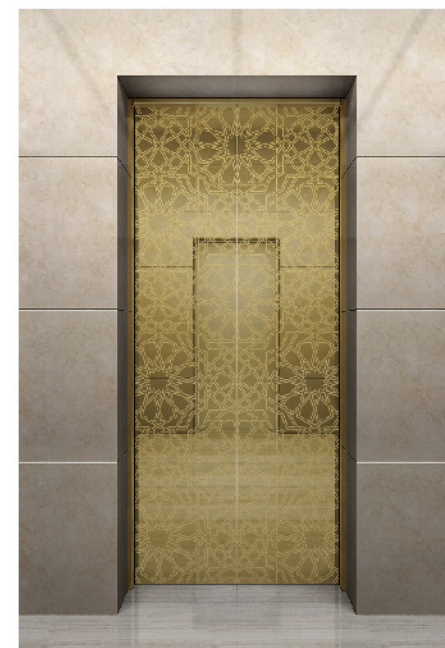

型号：XTQ09-1378  
 材料：镜面蚀刻镀钛金 (HM-24)  
 Model: XTQ09-1378  
 Material: mirror etching plated in titanium gold (HM-24)

规格说明：  
 1、700mm≤OP≤1200mm  
 2、2000mm≤OPH≤2400mm  
 3、推荐小门套：镜面不锈钢镀钛金

型号：XTQ09-X1441  
 材料：镜面蚀刻镀钛金 (XIZI-1441)  
 Model: XTQ09-1441  
 Material: mirror etching plated in titanium gold (XIZI-1441)