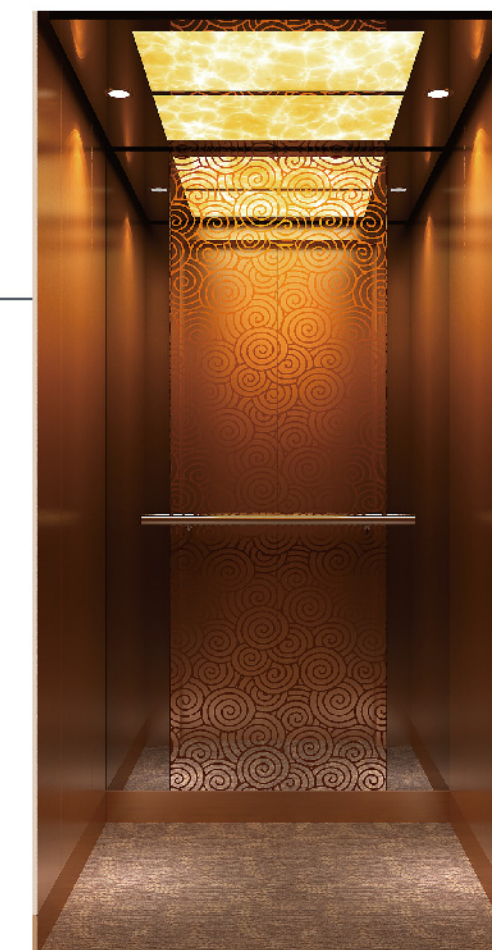

XTQ02-1361

吊頂：XTQ04-B1361 鏡面不銹鋼鍍玫瑰金+透光雲石(偉軒X6819)+LED射燈
側壁：短髮紋不銹鋼鍍玫瑰金
後壁：鏡面不銹鋼鍍玫瑰金+鏡面不銹鋼蝕刻鍍玫瑰金(XIZI-1260-A3)
踢腳線：短髮紋不銹鋼鍍玫瑰金
扶手：XTQ06-01A 鏡面不銹鋼圓管
地氈：XTQ07-506 (單色PVC)
前壁：短髮紋不銹鋼鍍玫瑰金

Ceiling: XTQ04-B1361 mirror stainless steel plated in rose gold + translucent marble (Wei Xuan X6819) + LED spotlight
Side wall: short hairline stainless steel plated in rose gold
Rear wall: mirror stainless steel plated in rose gold + mirror stainless steel etching plated in rose gold (XIZI-1260-A3)
Skirting Line: short hairline stainless steel plated in rose gold
Handrail: XTQ06-01A mirror stainless steel tube
Floor: XTQ07-506 (mono-PVC)
Front wall: short hairline stainless steel plated in rose gold